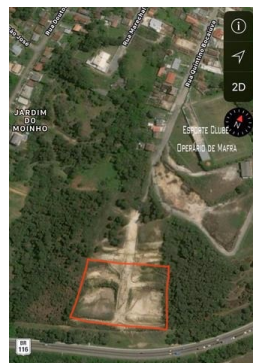

## VENDE-SE TERRENO - Referência: T260

Negociação: Venda

Entrega: A combinar

Área do terreno: 11.500,00

Localização: RUA: Quitino Bocaíuva, Jardim Moinho, Mafra,SC

**Valor: 1.725.000,00**